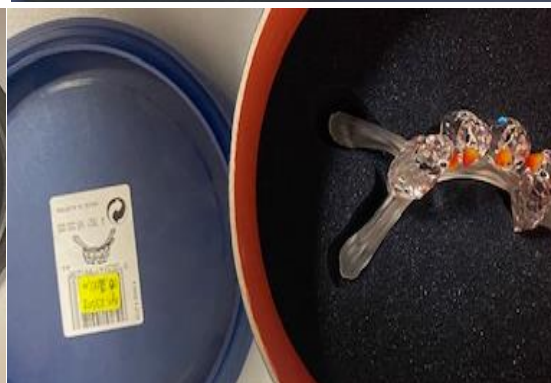

ПОДВИЖЕН ИМОТ

Опис на подвижни предмети и цена:

опис на средството	производител/зем ја на производство	Фабр./Кат. број	Продажна цена МКД	Продажна цена ЕВРА
Велигденски јајца	Swarovski AG/AUSTRIA	665193	1.462	24
Флејта	Swarovski AG/AUSTRIA	191601	945	15
Тапани	Swarovski AG/AUSTRIA	183286	810	13
Канта за вода	Swarovski AG/AUSTRIA	170848	810	13
Канта за вода	Swarovski AG/AUSTRIA	170848	810	13
Автомат за еспресо	Swarovski AG/AUSTRIA	268624	1.462	24
Автомат за еспресо бебе	Swarovski AG/AUSTRIA	268625	698	11
Вретено	Swarovski AG/AUSTRIA	182169	1.013	16
Волница со игли за плетење	Swarovski AG/AUSTRIA	171197	810	13
Штипка - држач за хартија	Swarovski AG/AUSTRIA	265819	1.462	24
Штипка - држач за хартија	Swarovski AG/AUSTRIA	265819	1.462	24
Клизалка	Swarovski AG/AUSTRIA	183283	906	15
Ранец	Swarovski AG/AUSTRIA	183281	878	14
Ролерка	Swarovski AG/AUSTRIA	243443	988	16
Црвена коцка	Swarovski AG/AUSTRIA	294599	743	12
Сина коцка	Swarovski AG/AUSTRIA	294600	743	12
Голем цвет	Swarovski AG/AUSTRIA	662518	13.919	226
Флаконт кактус	Swarovski AG/AUSTRIA	235911	1.688	27
Сет за градина	Swarovski AG/AUSTRIA	272710	1.333	22
Локомотива	Swarovski AG/AUSTRIA	220505	3.588	58
Аероплан	Swarovski AG/AUSTRIA	671419	2.970	48
Буф џиновски	Swarovski AG/AUSTRIA	10125	56.068	912
Буф минијатура	Swarovski AG/AUSTRIA	10014	810	13
Лисица, минијатура, седи	Swarovski AG/AUSTRIA	14955	1.580	26
Шимпанзо	Swarovski AG/AUSTRIA	221625	3.835	62
Бебе жирафа	Swarovski AG/AUSTRIA	236717	7.088	115
Камила	Swarovski AG/AUSTRIA	247683	10.125	165
Поларна мечка	Swarovski AG/AUSTRIA	13747	5.881	96
Пингвин, бебе сет од 3	Swarovski AG/AUSTRIA	209588	1.485	24
Зајак голем седи	Swarovski AG/AUSTRIA	905777	1.608	26
Мали славејчиња	Swarovski AG/AUSTRIA	199123	3.999	65
Сребрена чапља	Swarovski AG/AUSTRIA	221627	7.425	121

LoanSupportDepartment@halkbank.mk (пон-пет 08:30-16:30);

РАЧНИ ЧАСОВНИЦИ

1. GUESS W15506G1 машки

2. GUESS W13513G1 машки

3. NAUTICA A28003L женски

4. NAUTICA A23510G машки

5. NAUTICA A35090G машки