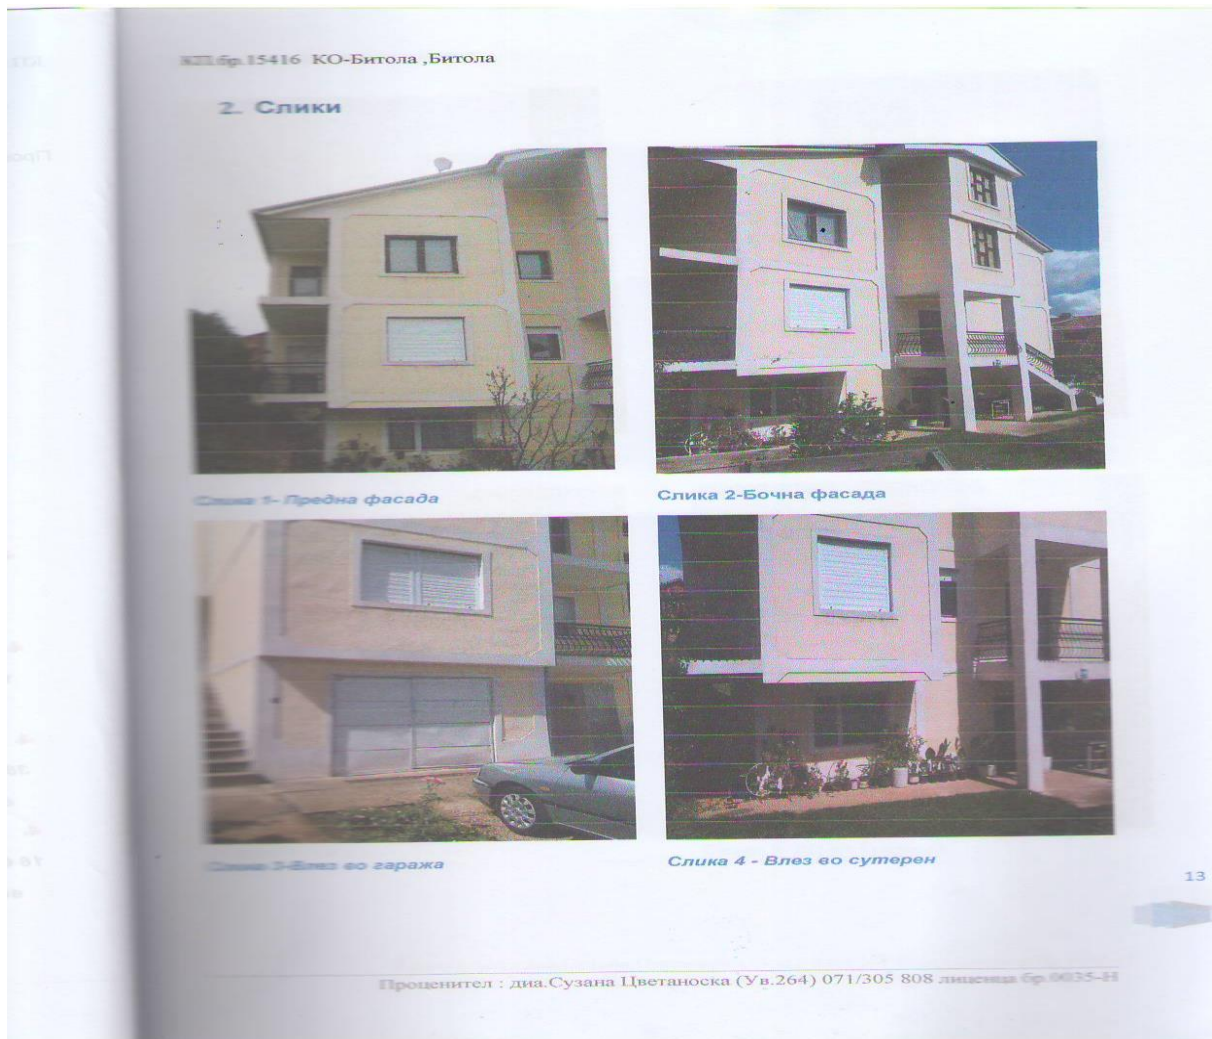

ИНДИВИДУАЛНА СТАНБЕНА КУЌА, БИТОЛА

Површина:	304 м2
Локација, адреса:	Битола
Катност:	приземје, кат 01 и СУ и гаража
Кратка информација:	индивидуална станбена зграда во склоп на новоформирана населба во Битола во близина на маркети, Поликлиника и е во мирен дел за живеење. Објектот е во рамките на станбена заедница и е крајна низа од седум куќи. Објектот може да претставува три посебни станбени единици бидејќи има посебни влезови на сутерен, приземје и кат
Забелешки:	продажба преку извршител Николче Диневски од Битола , контакт тел 047/230-040
Контакт:	02/3250-944; 02/3250-945, LoanSupportDepartment@halkbank.mk (пон-пет 08:30-16:30)

ПОЧЕТНА ЦЕНА 2.912.000,00 денари